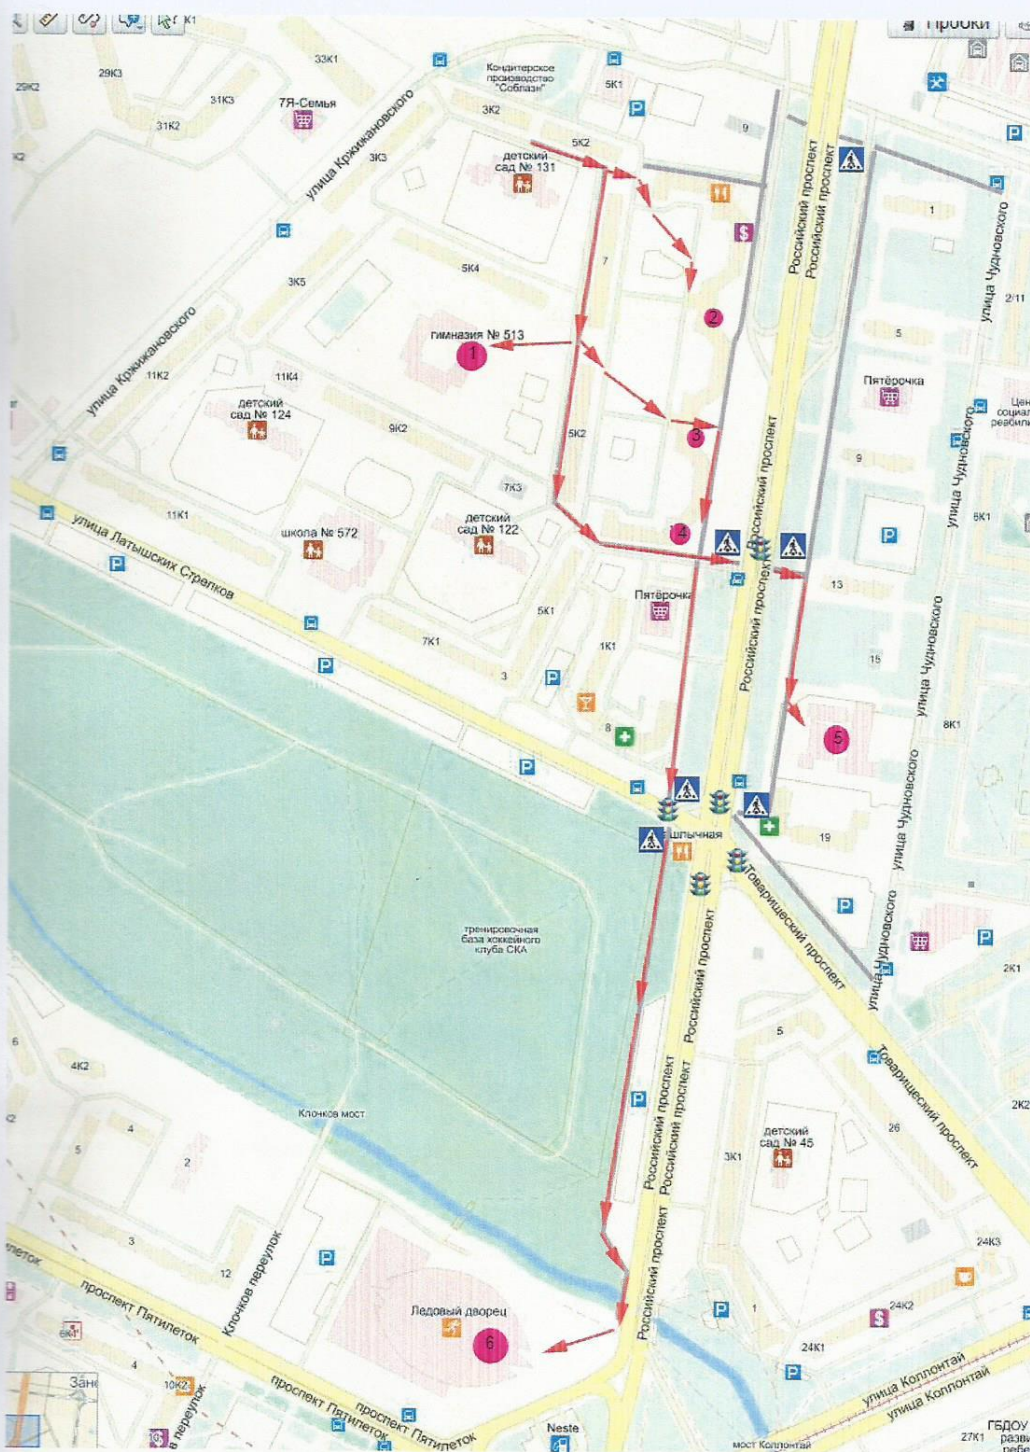

(812) 243-90-21 дежурная часть

Северо-Западное управление внутренних дел на транспорте:

8 (800) 200-16-02 служба доверия

(812) 271-75-22 дежурная часть

I. Планы-схемы ГБДОУ № 131.
План-схема района расположения ГБДОУ,
пути движения транспортных средств и детей (обучающихся)

Схема организации дорожного движения в непосредственной близости от ГБДОУ № 131 с размещением соответствующих технических средств, маршруты движения детей и расположение парковочных мест

Маршруты движения организованных групп детей от ГБДОУ № 131 к наиболее часто посещаемым объектам в ходе учебного процесса

- 1 - Гимназия № 513
- 2 - Парикмахерская
- 3 - Продуктовый магазин
- 4 - Аптека
- 5 - Пожаная часть
- 6 - Ледовый дворец

- тортуар
 - проезжая часть

- направление безопасного движения группы детей к часто посещаемым учреждениям