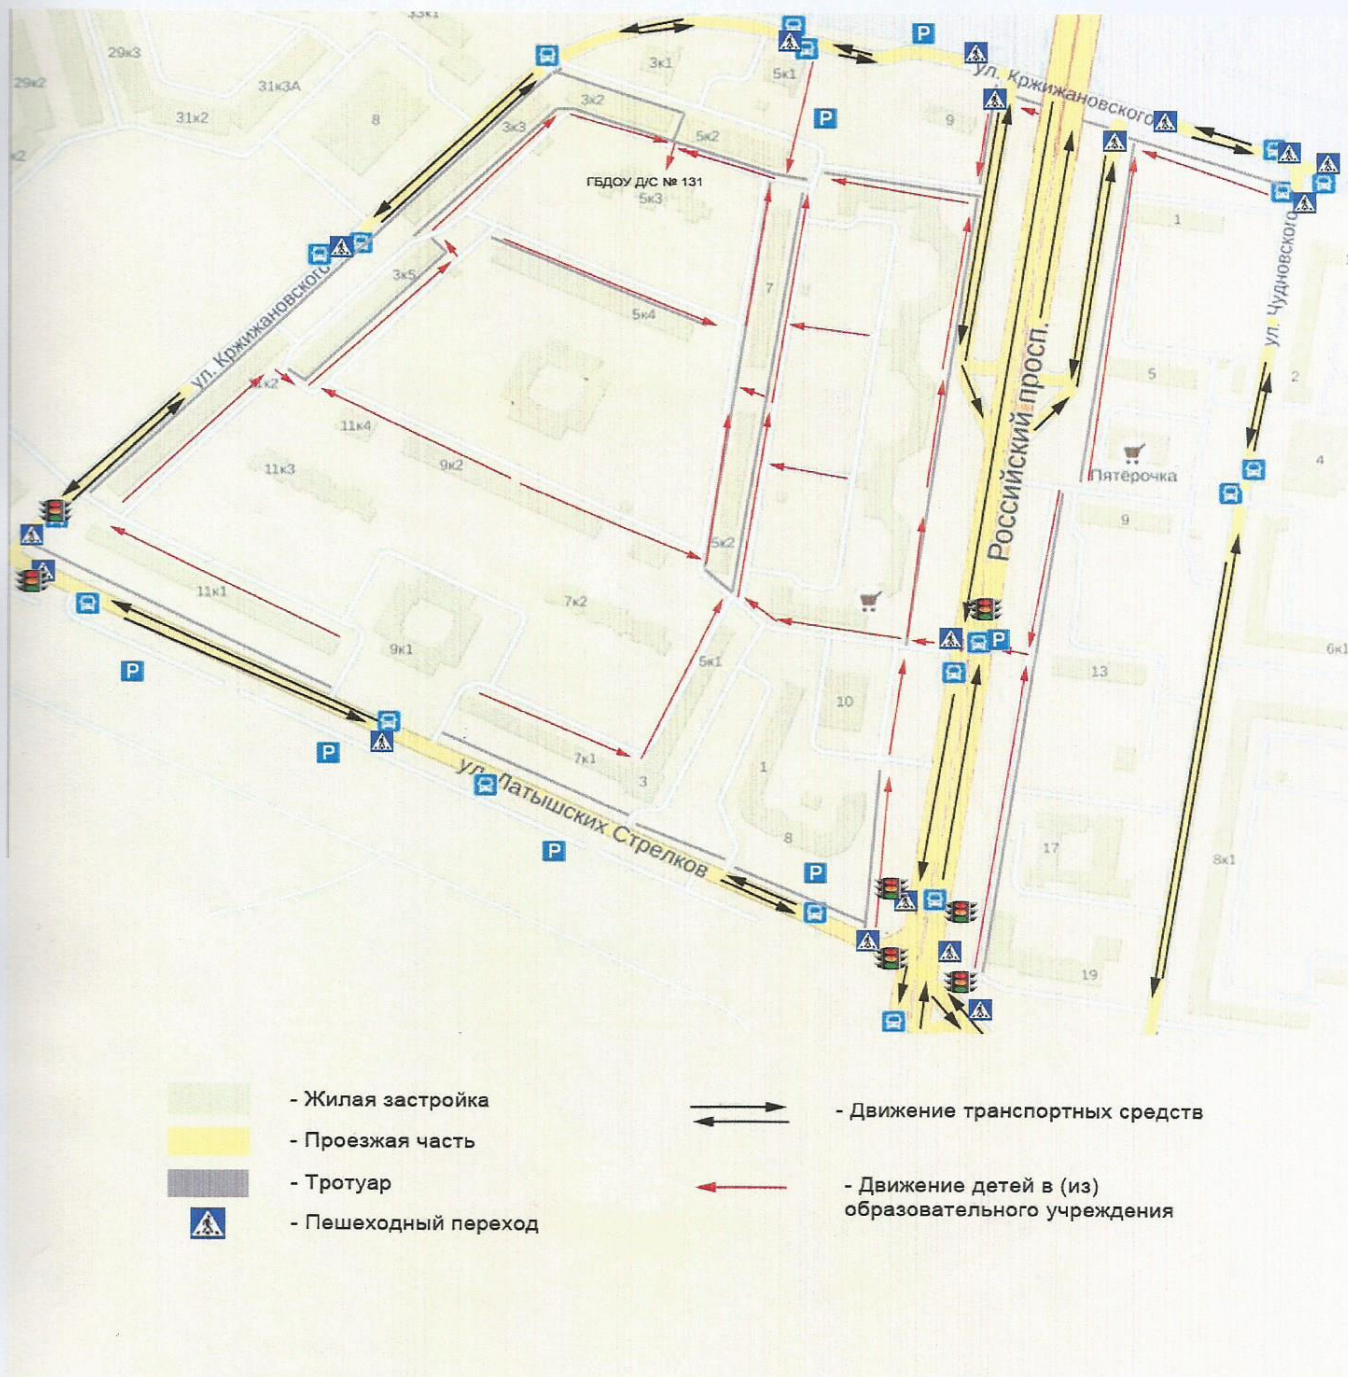

(812) 243-90-21 дежурная часть

Северо-Западное управление внутренних дел на транспорте:

8 (800) 200-16-02 служба доверия

(812) 271-75-22 дежурная часть

I. Планы-схемы ГБДОУ № 131.
План-схема района расположения ГБДОУ,
пути движения транспортных средств и детей (обучающихся)

Схема организации дорожного движения в непосредственной близости от ГБДОУ № 131 с размещением соответствующих технических средств, маршруты движения детей и расположение парковочных мест

Маршруты движения организованных групп детей от ГБДОУ № 131 к наиболее часто посещаемым объектам в ходе учебного процесса

- 1 - Гимназия № 513
- 2 - Парикмахерская
- 3 - Продуктовый магазин
- 4 - Аптека
- 5 - Пожаная часть
- 6 - Ледовый дворец

- тортуар
 - проезжая часть

- направление безопасного движения группы детей к часто посещаемым учреждениям